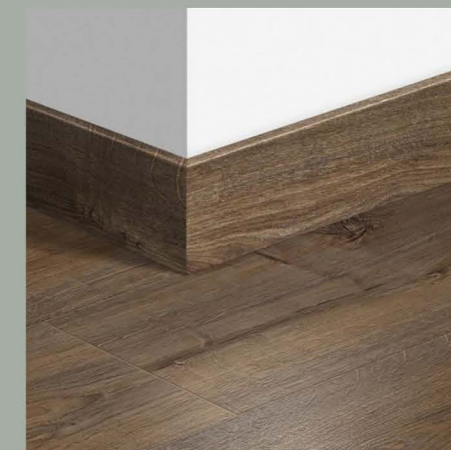

SCHNEIDER MERTEN M PURE,
ANTRATSIIT

KERAAMILINE PLAAT (ESIK)
PAMESA EDGE CENIZA

KÄEPIDEMED
BRIXIA, MUST

SISEUKSED
(VALGE)

PÕRANDALIISTUD
(PÕRANDA VÄRVI)

TEGEMIST ON ILLUSTRERIVATE PILTIDEGA!

MADLI TÄNAV 1

PAKETT 1 – SAN.RUUMID