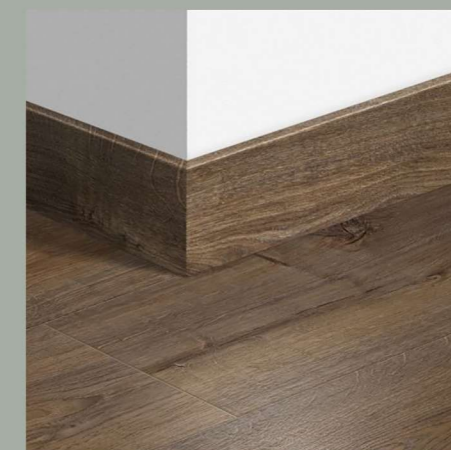

SCHNEIDER MERTEN M PURE,
ANTRATSIIT

KERAAMILINE PLAAT (ESIK)
PAMESA EDGE CENIZA

KÄEPIDEMED
BRIXIA, MUST

SISEUKSED
(SEINA VÄRVI)

PÕRANDALIISTUD
(PÕRANDA VÄRVI)

TEGEMIST ON ILLUSTRERIVATE PILTIDEGA!

MADLI TÄNAV 1

PAKETT 1 – SAN.RUUMID

AKTSENT KERAAMILINE PLAAT (SEINAD)
IRIS CERAMICA, BLAZE, AVIO

KERAAMILINE PLAAT (PÕRAND, SEINAD)
PAMESA EDGE CENIZA

VALAMU LAUFEN LUA, VALGE

VALGUSTATUD PEEGEL

SÜVISTATUD VALGUSTI,
IP65, VALGE